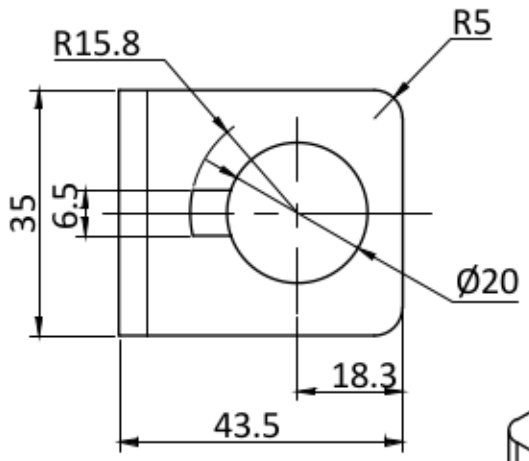

Rz3.2

7	SS304	90020.24.2-07	2	Ø40*Ø25*3
6	SS304	90020.24.2-06	2	DIN439-2 M24
5	SS304	90020.24.2-05	1	10mm
4	SS304	90020.24.2-04	1	
3	SS304	90020.24.2-03	1	
2	SS304	90020.24.2-02	1	
1	SS304	90020.24.2-01	1	

370.0085			1:2	A1

Rz3.2

370.0085		1:1	A1
		SS304	
		0.111kg	

Rz3.2

370.0085		1:1	A1
		SS304	
		0.066kg	

Rz3.2

370.0085		1:1	A1
		SS304	
		0.42kg	

370.0085		1:1	A1
		SS304	