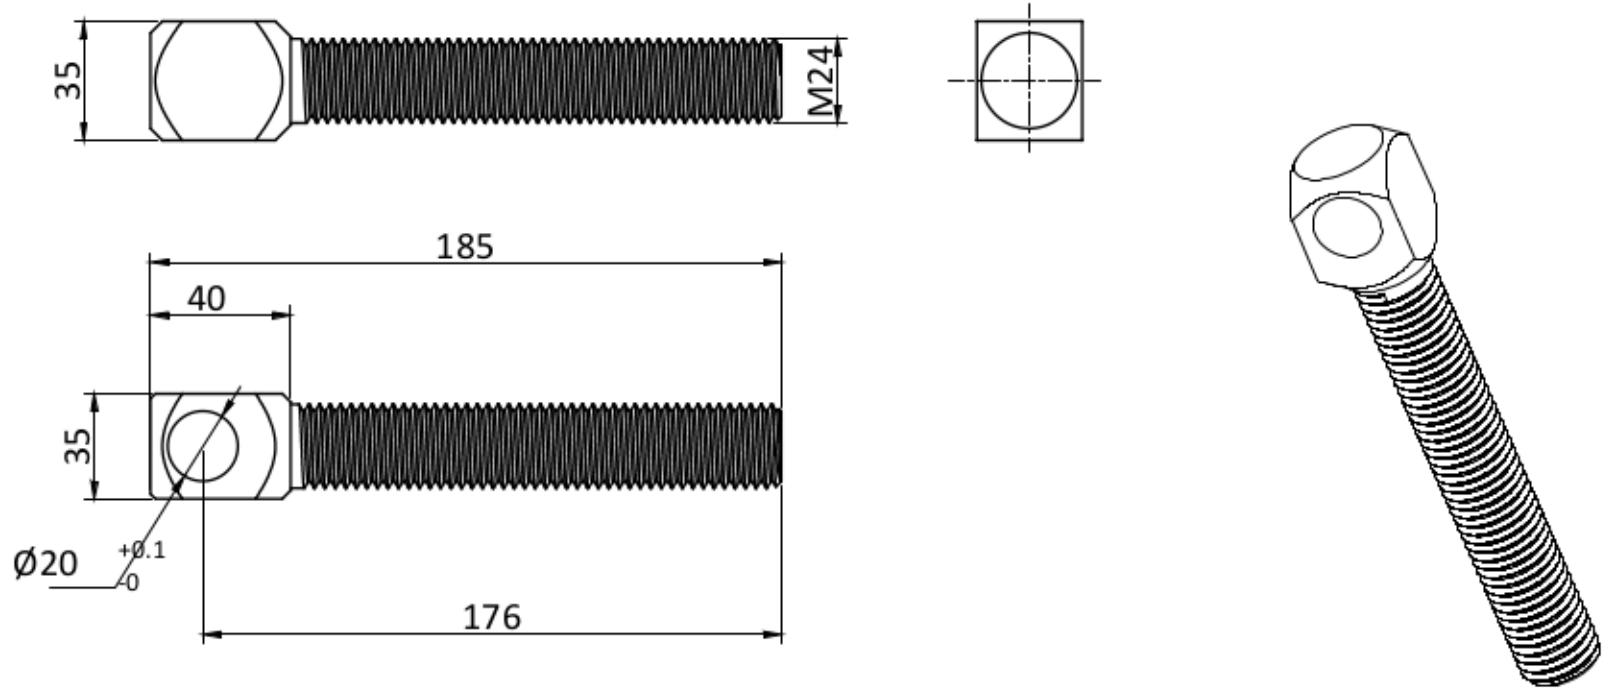

Rz3.2

7	SS304	90020.24.2-07	2	Ø40*Ø25*3
6	SS304	90020.24.2-06	2	DIN439-2 M24
5	SS304	90020.24.2-05	1	10mm
4	SS304	90020.24.2-04	1	
3	SS304	90020.24.2-03	1	
2	SS304	90020.24.2-02	1	
1	SS304	90020.24.2-01	1	

370.0085			1:2	A1

Rz3.2

370.0085		1:1	A1
		SS304	
		0.111kg	

Rz3.2

370.0085		1:1	A1
		SS304	
		0.066kg	

Rz3.2

370.0085		1:1	A1
		SS304	
		0.42kg	

370.0085		1:1	A1
		SS304	