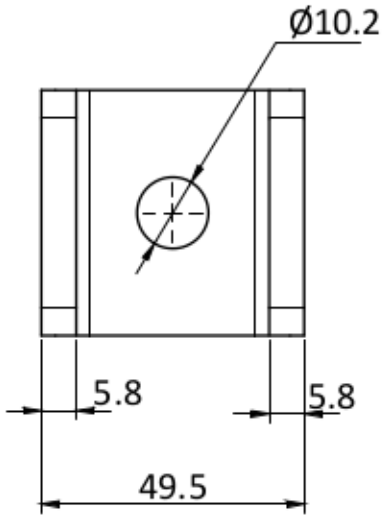

Rz3.2

7	SS304	90020.24.2-07	2	Ø40*Ø25*3
6	SS304	90020.24.2-06	2	DIN439-2 M24
5	SS304	90020.24.2-05	1	10mm
4	SS304	90020.24.2-04	1	
3	SS304	90020.24.2-03	1	
2	SS304	90020.24.2-02	1	
1	SS304	90020.24.2-01	1	

370.0085			1:2	A1

Rz3.2

370.0085		1:1	A1
		SS304	
		0.111kg	

Rz3.2

370.0085		1:1	A1
		SS304	
		0.066kg	

Rz3.2

370.0085		1:1	A1
		SS304	
		0.42kg	

370.0085		1:1	A1
		SS304	