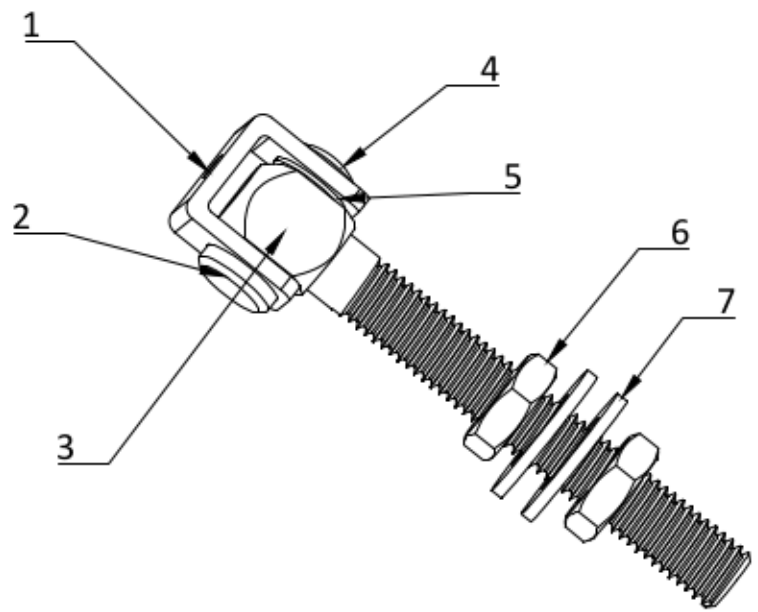

Rz3.2

7	SS304	90020.24.2-07	2	Ø40*Ø25*3
6	SS304	90020.24.2-06	2	DIN439-2 M24
5	SS304	90020.24.2-05	1	10mm
4	SS304	90020.24.2-04	1	
3	SS304	90020.24.2-03	1	
2	SS304	90020.24.2-02	1	
1	SS304	90020.24.2-01	1	

370.0085			1:2	A1

Rz3.2

370.0085		1:1	A1
		SS304	
		0.111kg	

Rz3.2

370.0085		1:1	A1
		SS304	
		0.066kg	

Rz3.2

370.0085		1:1	A1
		SS304	
		0.42kg	

370.0085		1:1	A1
		SS304	