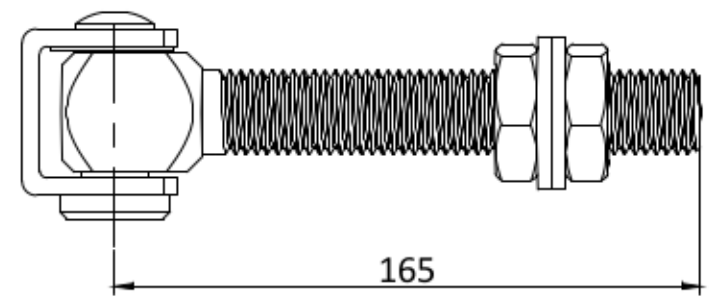

Rz3.2

7	SS304	90020.24.2-07	2	Ø40*Ø25*3
6	SS304	90020.24.2-06	2	DIN439-2 M24
5	SS304	90020.24.2-05	1	10mm
4	SS304	90020.24.2-04	1	
3	SS304	90020.24.2-03	1	
2	SS304	90020.24.2-02	1	
1	SS304	90020.24.2-01	1	

370.0085			1:2	A1

Rz3.2

370.0085		1:1	A1
		SS304	
		0.111kg	

Rz3.2

370.0085		1:1	A1
		SS304	
		0.066kg	

Rz3.2

370.0085		1:1	A1
		SS304	
		0.42kg	

370.0085		1:1	A1
		SS304	