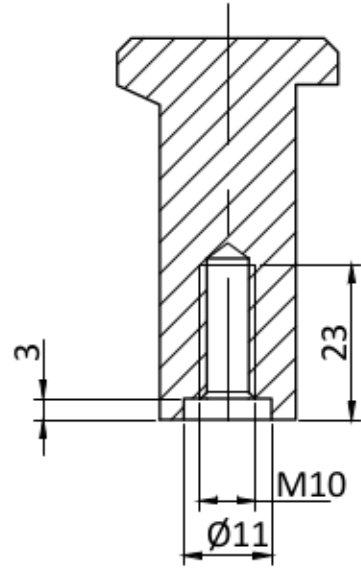

Rz3.2

7	SS304	90020.24.2-07	2	Ø40*Ø25*3
6	SS304	90020.24.2-06	2	DIN439-2 M24
5	SS304	90020.24.2-05	1	10mm
4	SS304	90020.24.2-04	1	
3	SS304	90020.24.2-03	1	
2	SS304	90020.24.2-02	1	
1	SS304	90020.24.2-01	1	

370.0085			1:2	A1

Rz3.2

370.0085		1:1	A1
		SS304	
		0.111kg	

Rz3.2

370.0085		1:1	A1
		SS304	
		0.066kg	

Rz3.2

370.0085		1:1	A1
		SS304	
		0.42kg	

370.0085		1:1	A1
		SS304	