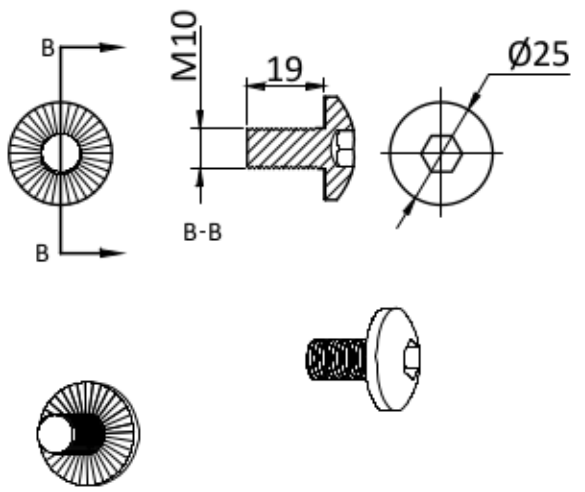

Rz3.2

7	SS304	90020.24.2-07	2	Ø40*Ø25*3
6	SS304	90020.24.2-06	2	DIN439-2 M24
5	SS304	90020.24.2-05	1	10mm
4	SS304	90020.24.2-04	1	
3	SS304	90020.24.2-03	1	
2	SS304	90020.24.2-02	1	
1	SS304	90020.24.2-01	1	

370.0085			1:2	A1

Rz3.2

370.0085		1:1	A1
		SS304	
		0.111kg	

Rz3.2

370.0085		1:1	A1
		SS304	
		0.066kg	

Rz3.2

370.0085		1:1	A1
		SS304	
		0.42kg	

370.0085		1:1	A1
		SS304	