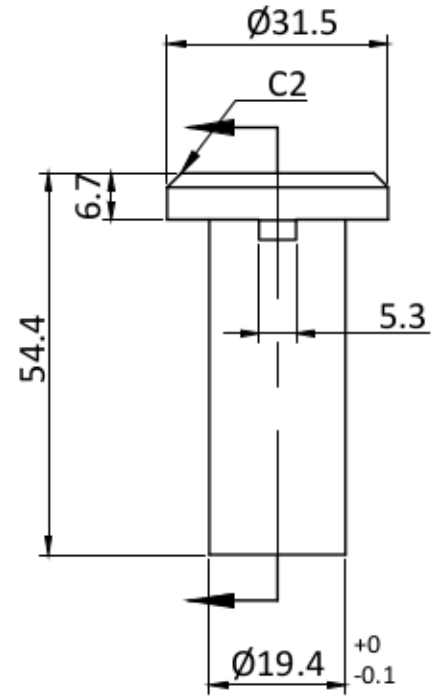

Rz3.2

7	SS304	90020.24.2-07	2	Ø40*Ø25*3
6	SS304	90020.24.2-06	2	DIN439-2 M24
5	SS304	90020.24.2-05	1	10mm
4	SS304	90020.24.2-04	1	
3	SS304	90020.24.2-03	1	
2	SS304	90020.24.2-02	1	
1	SS304	90020.24.2-01	1	

370.0085			1:2	A1

Rz3.2

370.0085		1:1	A1
		SS304	
		0.111kg	

Rz3.2

370.0085		1:1	A1
		SS304	
		0.066kg	

Rz3.2

370.0085		1:1	A1
		SS304	
		0.42kg	

370.0085		1:1	A1
		SS304	